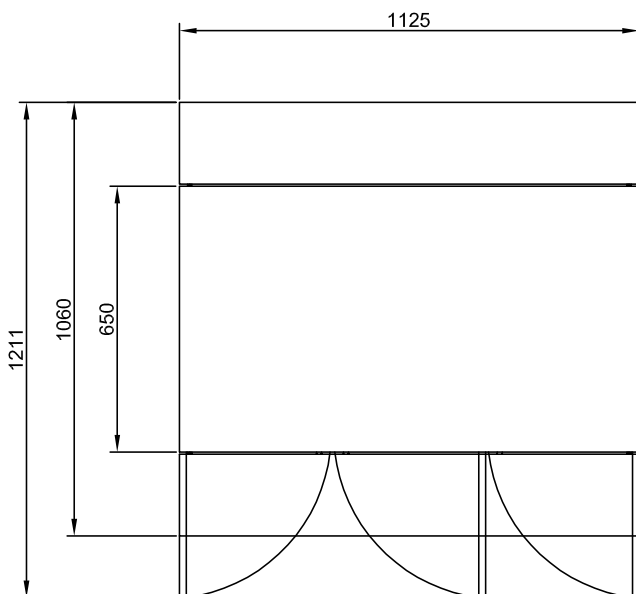

Front

Sida

Topp

**Viktig information**

Ytermått, bredd	1125 mm
321001 (FSL11N3)	
Ytermått, djup	1060 mm
Ytermått, höjd	900 mm
Bänkskiva tjocklek	50 mm